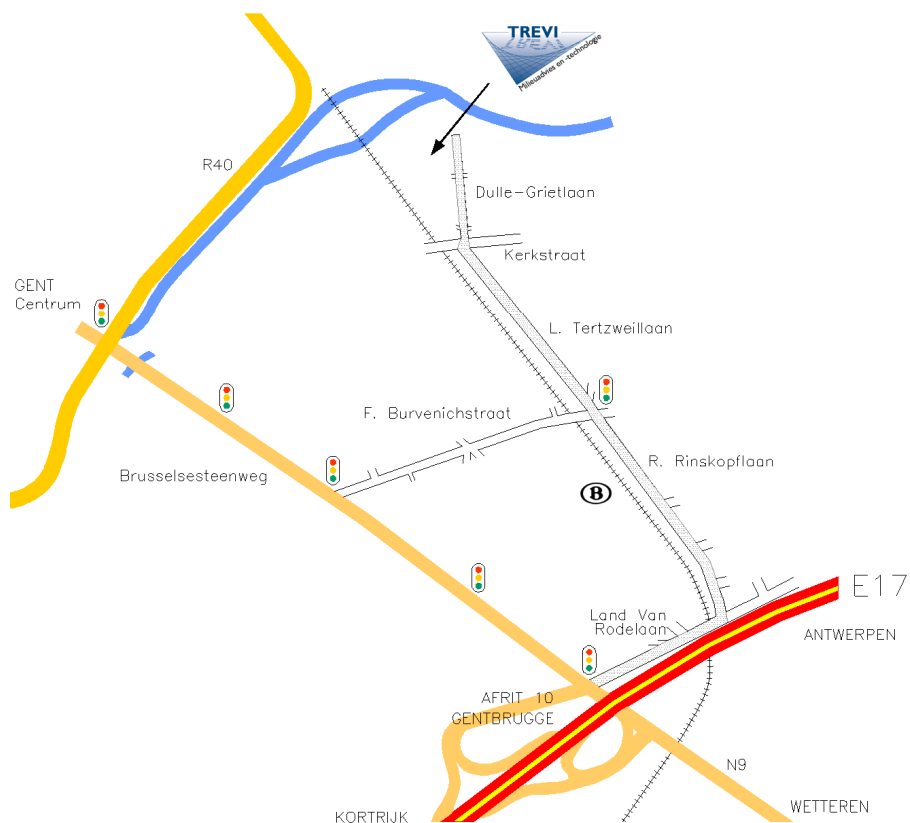

Wegbeschrijving

TREVI nv
Dulle-Grietlaan 17/1
B-9050 Gentbrugge

Op de E17 Gent-Antwerpen dient u af te rijden aan afrit 10 GENTBRUGGE.

Komende van Gent dient u aan de afrit de Brusselsesteenweg links op te rijden tot onder de autostrade en vervolgens aan de lichten onmiddellijk rechts af te slaan in de Land van Rodelaan.

Komende van Antwerpen dient u aan de afrit de Brusselsesteenweg over te steken en de Land van Rodelaan te volgen.

Vervolg de Land van Rodelaan tot je onder de spoorwegbrug rijdt. Links af slaan in de Rinskopflaan. U rijdt vervolgens altijd rechtdoor (via de Rinskopflaan en de Terzweillaan). Vervolgens steekt u de Kerkstraat over zodat u op de Arbedsite komt. Op het einde van Dulle-Grietlaan vindt u op uw linkerkant het Trevi-gebouw (tegenover de 'zwarte doos').

Vanaf Afrit 10 (Gentbrugge) op E17, volg bord  - 